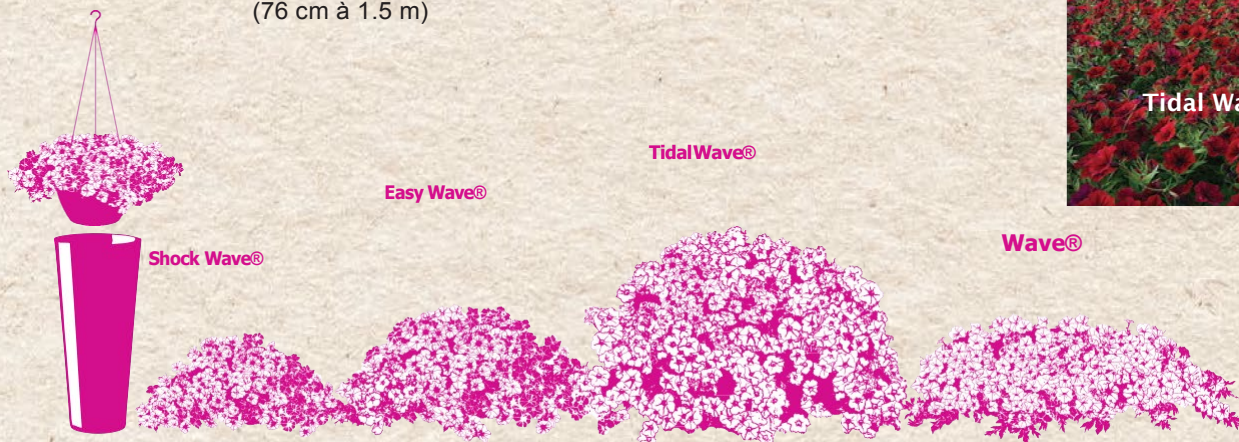

Faites partie de la vague avec WAVE®

SÉRIES	Hauteur et Étalement	Contenants recommandés	Utilisation
ShockWave®	H: 7" à 10" (18 à 25 cm) É: 2.5' à 3' (76 à 91 cm)	Pots de 4" (10 cm) Boîtes à 6 cavités Paniers suspendus	Idéal pour paniers suspendus.
EasyWave®	H: 6" à 12" (15 à 30 cm) É: 2.5' à 3.25' (76 cm à 1 m)	Pots de 6" (15 cm) Boîtes à 6 cavités Paniers suspendus	Parfait pour boîtes à fleurs ou au jardin.
Wave®	H: 5" à 7" (13 à 18 cm) É: 3' à 4' (91 cm à 1.2 m)	Pots de 6" (15 cm) Boîtes à 6 cavités Paniers suspendus	Pour créer un tapis de couleurs.
TidalWave®	H: 16" à 22" (41 à 56 cm) É: 2.5' à 5' (76 cm à 1.5 m)	Pot de 8" (20 cm) Pour parterre	Pour les grands espaces.

PLEIN LA VUE AVEC **wave**®

**Shock Wave®
Series**

Height: 7-10 in. (18-25 cm)
Spread: 20-30 in. (51-76 cm)

**E3 Easy Wave®
Series**

Height: 6-12 in. (15-30 cm)
Spread: 25-32 in. (64-81 cm)

**Easy Wave®
Series**

Height: 6-12 in. (15-30 cm)
Spread: 30-39 in. (76-99 cm)

**Tidal Wave®
Series**

Height: 16-22 in. (41-56 cm)
Spread: 30-60 in. (76-152 cm)

**Original Wave®
Series**

Height: 5-7 in. (13-18 cm)
Spread: 36-48 in. (91-122 cm)